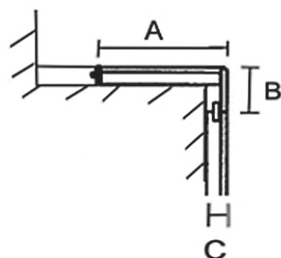

PARKET
KONCEPT

SCHODOVÉ HRANY
CENÍK 2021

EUR

moland® //

Platnost od 12. 7. 2021

Schodová hrana MOLAND

Řešení pro Vaše schody

Schodové hrany se standardně dodávají v plné délce podlahové lamely. Na přání je možné je vyrobit nadpojené do větší délky nebo je zkrátit na jinou požadovanou délku. Na přání je také možné vyrobit kompletní schodové dílce z podlah – nadpojené schodové hrany na další podlahové lamely včetně 2, 3 nebo 4 stranného olištování. Ke schodovým hranám dodáváme také v požadované metráži barevně napasované boční lišty z masivu (4 x 37 mm v různých délkách) k zakrytí boků schodové hrany. Schodové hrany jsou celé zhotoveny přímo z podlahové lamely, mají tudíž identickou povrchovou úpravu. Schodové hrany se vyrábí standardně jako typ D, na přání je možné vyrobit typ C, který má stejné rozměry a stejnou cenu. Typ C je nutné výslovně specifikovat v objednávce.

Typ D – řez

Typ D

Typ D – boční lišty

Typ C – řez

Typ C

Typ C – boční lišty

Realizace:

ASTON WIDEPLANK