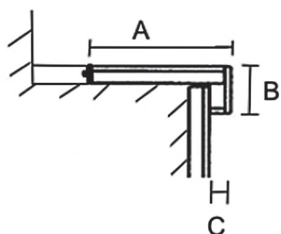

PARKET
KONCEPT

SCHODOVÉ HRANY
CENÍK 2021

EUR

moland® //

Platnost od 12. 7. 2021

Schodová hrana MOLAND

Řešení pro Vaše schody

Schodové hrany se standardně dodávají v plné délce podlahové lamely. Na přání je možné je vyrobit nadpojené do větší délky nebo je zkrátit na jinou požadovanou délku. Na přání je také možné vyrobit kompletní schodové dílce z podlah – nadpojené schodové hrany na další podlahové lamely včetně 2, 3 nebo 4 stranného olištování. Ke schodovým hranám dodáváme také v požadované metráži barevně napasované boční lišty z masivu (4 x 37 mm v různých délkách) k zakrytí boků schodové hrany. Schodové hrany jsou celé zhotoveny přímo z podlahové lamely, mají tudíž identickou povrchovou úpravu. Schodové hrany se vyrábí standardně jako typ D, na přání je možné vyrobit typ C, který má stejné rozměry a stejnou cenu. Typ C je nutné výslovně specifikovat v objednávce.

Typ D – řez

Typ D

Typ D – boční lišty

Typ C – řez

Typ C

Typ C – boční lišty

Realizace:

ASTON WIDEPLANK