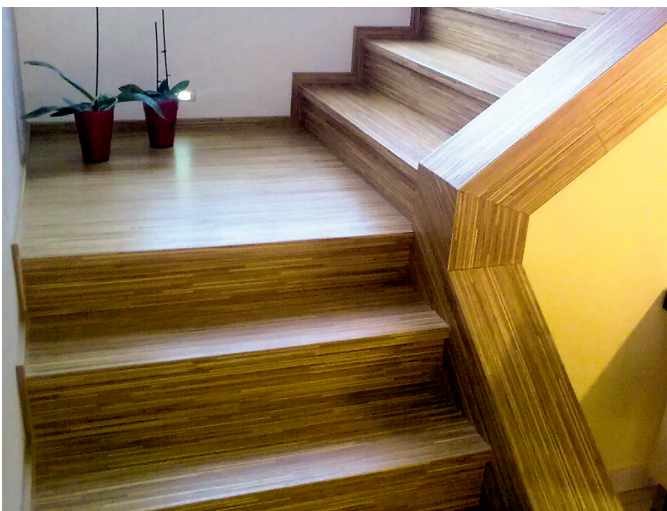

Realizace: